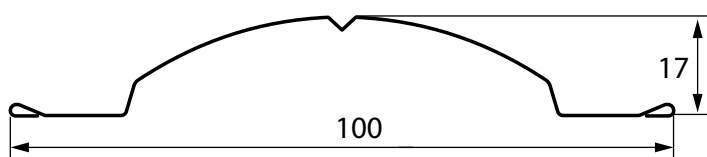

МЕТАЛЛИЧЕСКИЙ
ШТАКЕТНИК
ПОЛУКРУГЛЫЙ SLIM

Во всех покрытиях Grand Line®

ШТАКЕТНИК ПОЛУКРУГЛЫЙ SLIM

Самая востребованная форма штакетника из всего ассортимента Grand Line®. Безопасный, благодаря завальцованным краям.

Параметры

Длина штакетника	500 - 3000 мм
Ширина профиля	100 мм
Высота профиля	17 мм

Производится во всех покрытиях Grand Line®

Ассортимент:

ПРЯМОЙ РЕЗ

ФИГУРНЫЙ РЕЗ