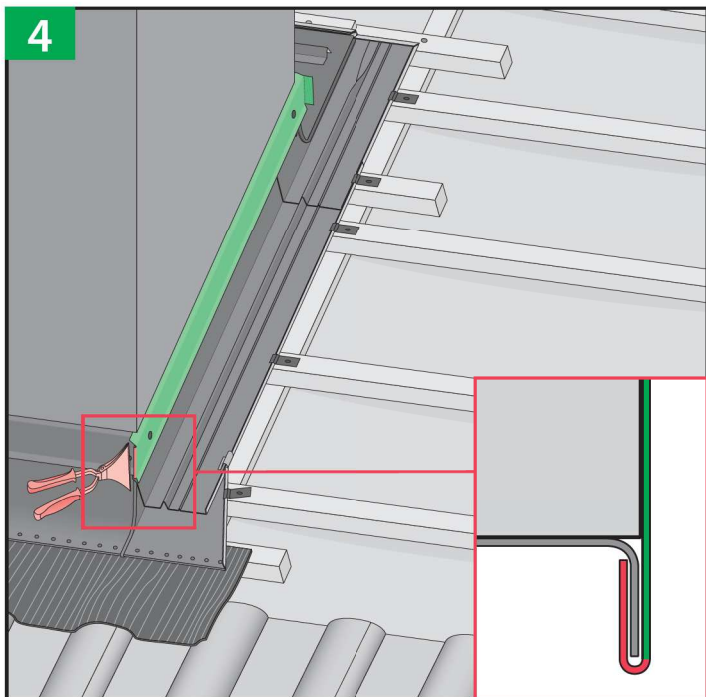

GZK-AV

max 45mm

5b

5c

10

11

4b

4c