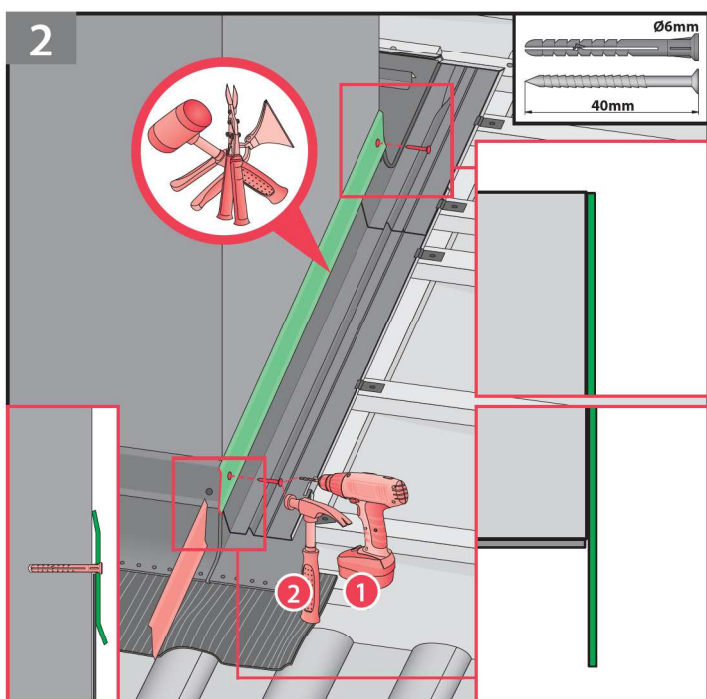

GZK-AV

max 45mm

5b

5c

10

11

4b

4c