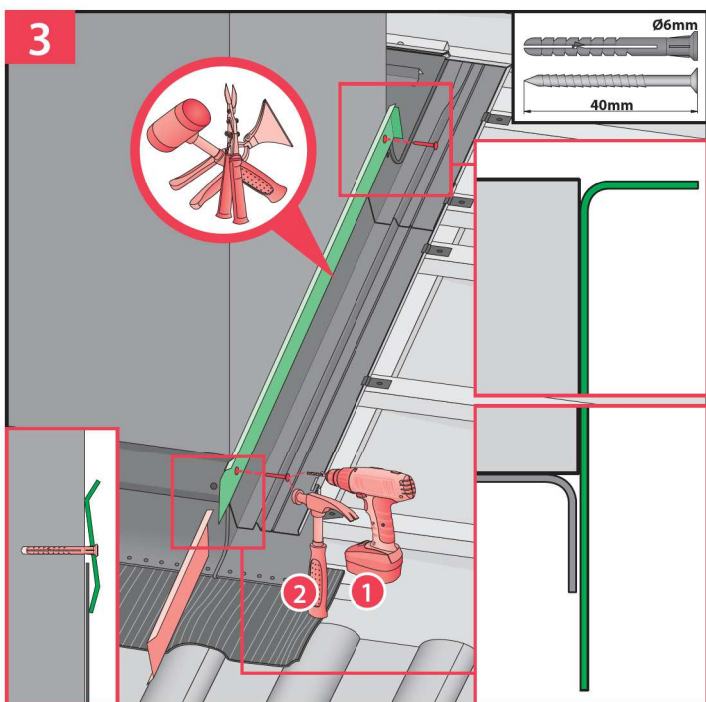

GZK-AV

max 45mm

5b

5c

10

11

4b

4c