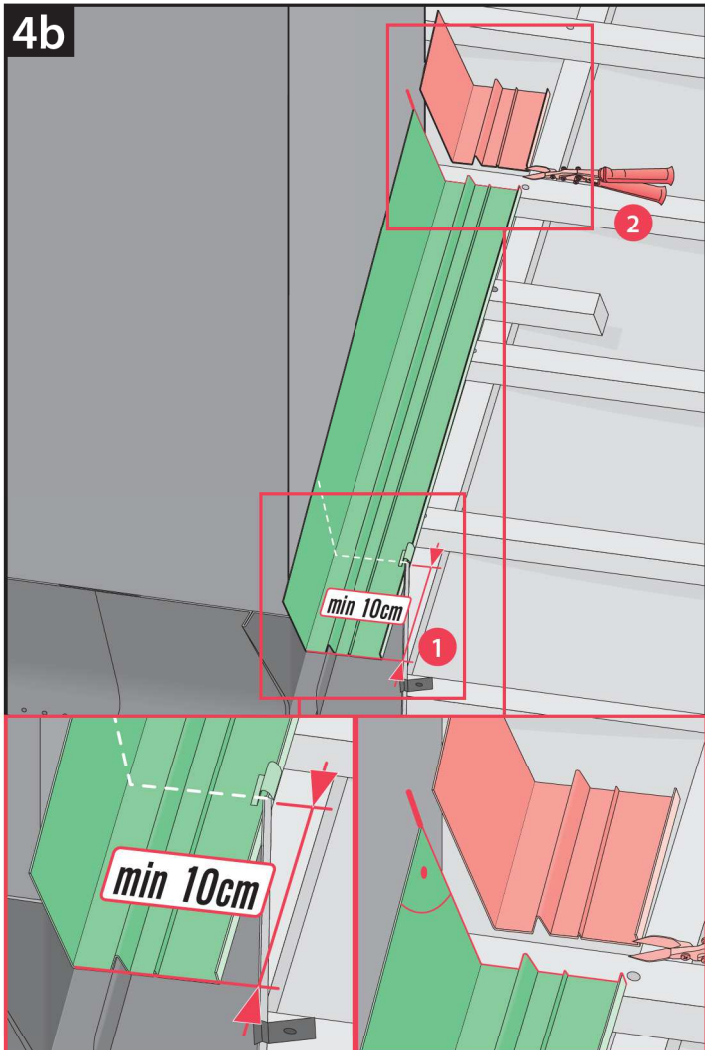

GZK-AV

max 45mm

5b

5c

10

11

4b

4c