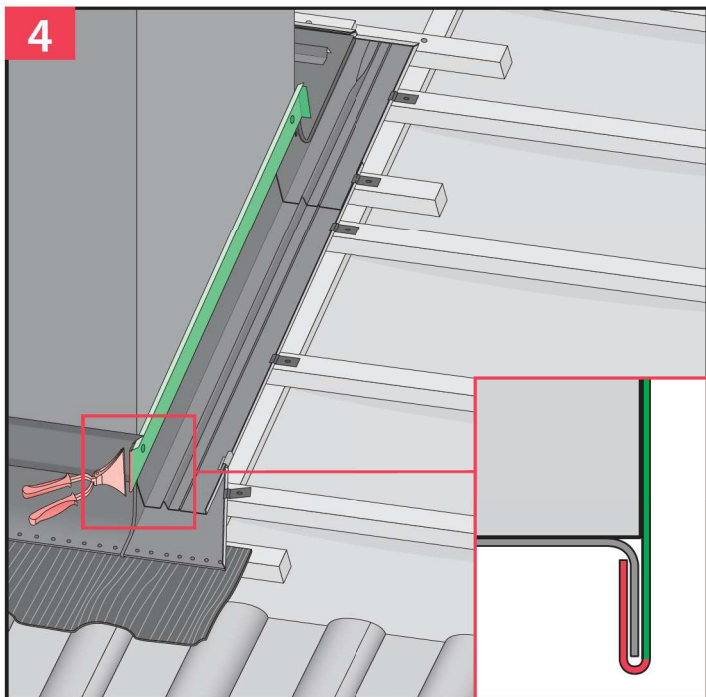

GZK-AV

max 45mm

5b

5c

10

11

4b

4c