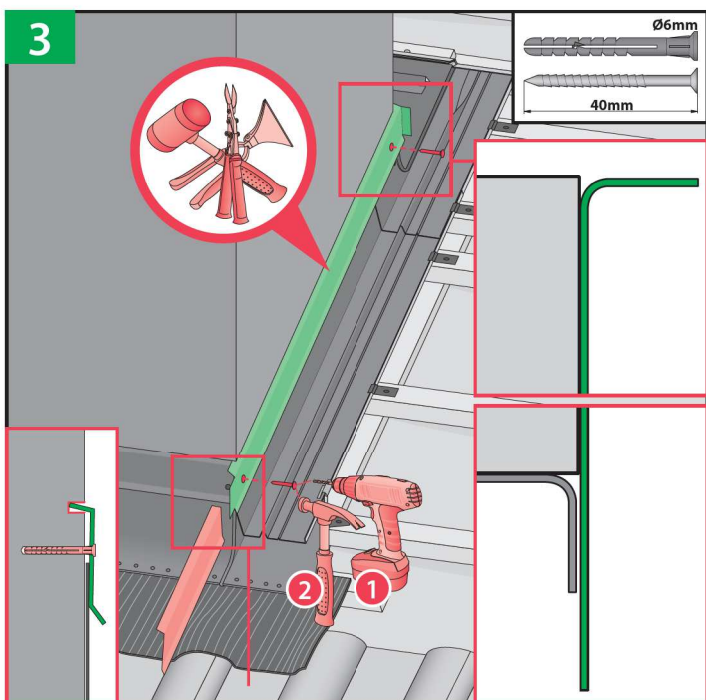

GZK-AV

max 45mm

5b

5c

10

11

4b

4c